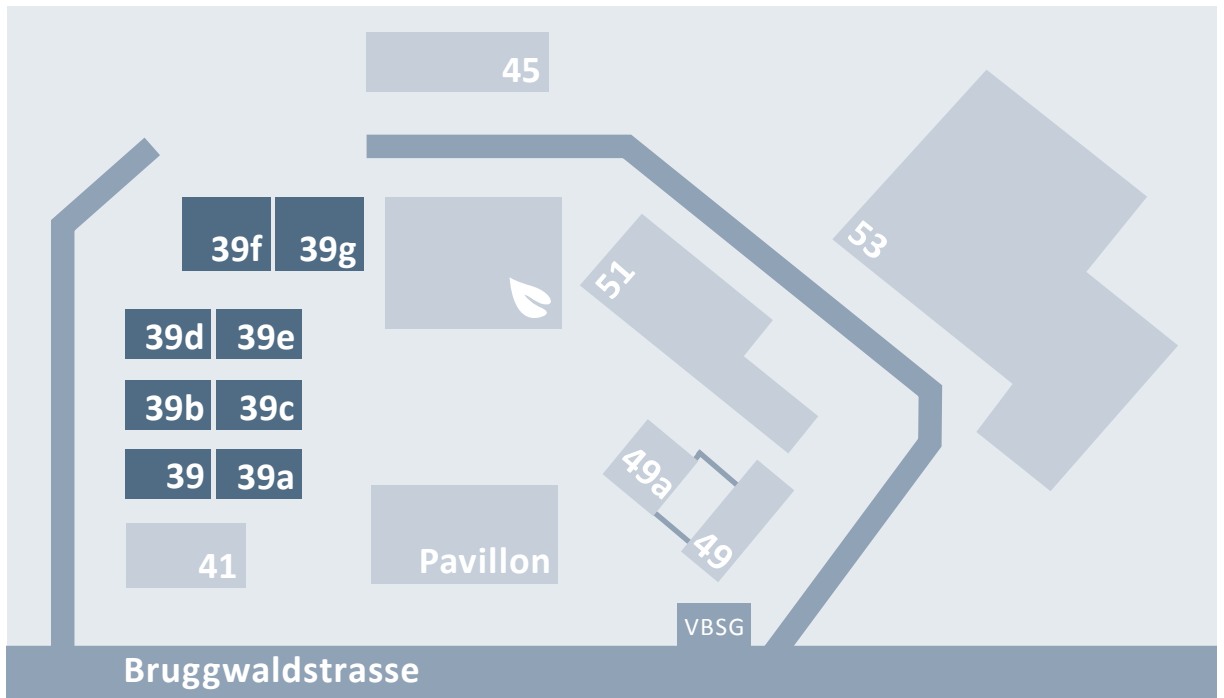

# obvita in der Übersicht

<b>Mietliegenschaften Hinterespen</b>	<b>39 – 39e</b>
<b>Mietliegenschaften Oberespen</b>	<b>39f – 39g</b>
<b>Bushaltestelle Bruggwald (Linie 10)</b>	<b>VBSG</b>